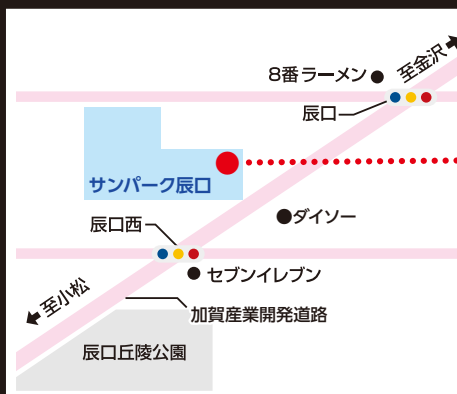

焼き立てピザが 店内で お召し上がりいただけます!

※店内飲食はお持ち帰り価格(税込)での提供となります。

お得なSサイズお持ち帰りピザ 何枚でもOK 土日もOK! (下記の8種類よりお選び下さい)

1枚 680円

1枚 750円

※ご注文の際は「680円ピザ・750円ピザ」とお申し付け下さい。 ※テイクアウト(お持ち帰り30%OFF)との併用は出来ません。

ピザ・キャリー辰口店

石川県能美市辰口町505 サンパーク辰口内