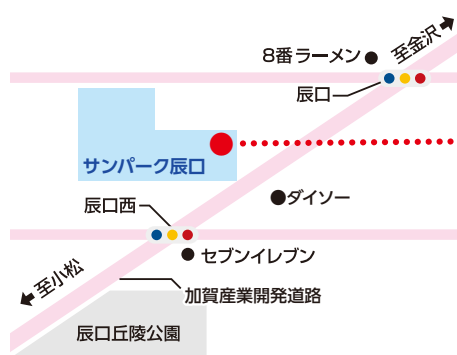

※店内飲食はお持ち帰り価格(税込)
での提供となります。

お得な Sサイズ お持ち帰り680円ピザ

ピザお持ち帰りのお客様は、下記8種類のピザが全て1枚680円でお買い上げ出来ます。

土日もOK!

Sサイズ
1枚につき
¥680

※ご注文の際は「680円ピザ」とお申し付け下さい。 ※テイクアウト(お持ち帰り30%OFF)との併用は出来ません。

ピザ・キャリー辰口店

石川県能美市辰口町505
サンパーク辰口内